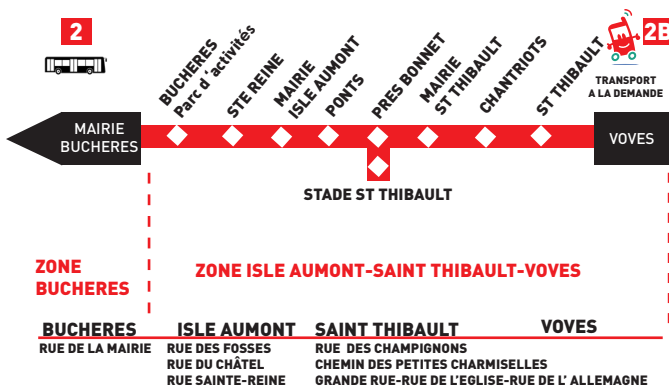

Flex'Agglo

Il suffit de demander !

Flex'Agglo

2B

BUCHÈRES ↔ ISLE AUMONT
BUCHÈRES ↔ SAINT THIBAULT
BUCHÈRES ↔ VOVES

www.tcat.fr

BUCHÈRES ↔ ISLE AUMONT-ST THIBAUT-VOVES

- Il fonctionne du lundi au samedi (*hors jours fériés*), sur la base d'horaires prédéfinis, en correspondance avec la ligne 2.
- Vous vous déplacez entre les 2 Zones : « ISLE AUMONT-SAIN'T THIBAUT-VOVES » et « BUCHÈRES », d'arrêt à arrêt, sur le trajet aller ou le trajet retour.
Exemple : vous voyagez de l'arrêt CHANTRIOT à l'arrêt MAIRIE BUCHERES. *[Un trajet entre deux arrêts situés dans une même zone n'est pas possible].*
- Au terminus MAIRIE BUCHERES, une correspondance avec la ligne 2 donne accès à tout le réseau TCAT.

→ itinéraire Flex'Agglo 2B

BUCHÈRES ↔ ISLE AUMONT-SAIN'T THIBAUT-VOVES 2B

→ Horaires Flex'Agglo 2B

Voves > Buchères Mairie Période Mini-vacances 

lundi à samedi

VOVES	6:20	6:49	7:22	8:01	8:41	9:59	12:35	13:12	16:06	17:14	18:19	19:19
SAIN'T THIBAUT	6:24	6:53	7:26	8:05	8:45	10:03	12:39	13:16	16:10	17:18	18:23	19:23
CHANTRIOTS	6:25	6:54	7:27	8:06	8:46	10:04	12:40	13:17	16:11	17:19	18:24	19:24
MAIRIE St THIBAUT	6:26	6:55	7:28	8:07	8:47	10:05	12:41	13:18	16:12	17:20	18:25	19:25
STADE St THIBAUT	6:27	6:56	7:29	8:08	8:48	10:06	12:42	13:19	16:13	17:21	18:26	19:26
PRES BONNET	6:28	6:57	7:30	8:09	8:49	10:07	12:43	13:20	16:14	17:22	18:27	19:27
PONTS	6:30	6:59	7:32	8:11	8:51	10:09	12:45	13:22	16:16	17:24	18:29	19:29
MAIRIE ISLE AUMONT	6:31	7:00	7:33	8:12	8:52	10:10	12:46	13:23	16:17	17:25	18:30	19:30
SAINTE REINE	6:32	7:01	7:34	8:13	8:53	10:11	12:47	13:24	16:18	17:26	18:31	19:31
BUCHERES Parc D'Act	6:36	7:05	7:38	8:17	8:57	10:15	12:51	13:28	16:22	17:30	18:35	19:35
MAIRIE BUCHERES	6:41	7:10	7:43	8:22	9:02	10:20	12:56	13:33	16:27	17:35	18:40	19:40