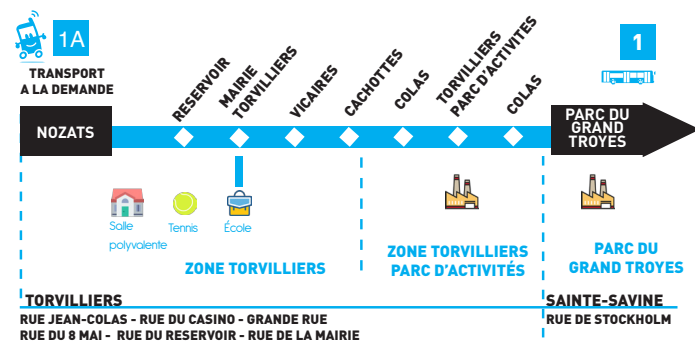

samedi

NOZATS	6:46	7:21	7:54
RESERVOIRE	6:47	7:22	7:55
MAIRIE TORVILLIERS	6:48	7:23	7:56
VICAIRES	6:50	7:25	7:58
CACHOTTES	6:52	7:27	8:00
TORVILLIERS Parc d'Activités	6:54	7:29	8:02
COLAS	6:55	7:30	8:03
PARC DU GRAND TROYES	6:58	7:33	8:06

→ horaires Flex'Agglo 1A

Parc du Grand Troyes > Torvilliers Période mini-vacances

lundi à vendredi

PARC DU GRAND TROYES	6:17	6:53	7:27	7:58	8:32	12:39	13:14	13:50	17:52	18:56	19:30
COLAS	6:20	6:56	7:30	8:01	8:35	12:42	13:17	13:53	17:55	18:59	19:33
TORVILLIERS Parc d'Activités	6:21	6:57	7:31	8:02	8:36	12:43	13:18	13:54	17:56	19:00	19:34
CACHOTTES	6:24	7:00	7:34	8:05	8:39	12:46	13:21	13:57	17:59	19:03	19:37
VICAIRES	6:25	7:01	7:35	8:06	8:40	12:47	13:22	13:58	18:00	19:04	19:38
MAIRIE TORVILLIERS	6:27	7:03	7:37	8:08	8:42	12:49	13:24	14:00	18:02	19:06	19:40
RESERVOIRE	6:28	7:04	7:38	8:09	8:43	12:50	13:25	14:01	18:03	19:07	19:41
NOZATS	6:29	7:05	7:39	8:10	8:44	12:51	13:26	14:02	18:04	19:08	19:42

samedi

PARC DU GRAND TROYES	12:07	12:58	14:04
COLAS	12:10	13:01	14:07
TORVILLIERS Parc d'Activités	12:11	13:02	14:08
CACHOTTES	12:14	13:05	14:11
VICAIRES	12:15	13:06	14:12
MAIRIE TORVILLIERS	12:17	13:08	14:14
RESERVOIRE	12:18	13:09	14:15
NOZATS	12:19	13:10	14:16

→ itinéraire Flex'Agglo 1A

TORVILLIERS ↔ PARC DU GRAND TROYES 1A

Flex'Agglo 1B

TORVILLIERS ↔ CENTRE ADMINISTRATIF

● Il fonctionne du lundi au samedi (*hors jours fériés*), sur la base d'horaires prédéfinis, en correspondance avec la ligne 1.

● Vous vous déplacez entre les 2 zones : « TORVILLIERS » et « CENTRE ADMINISTRATIF », d'arrêt à arrêt, sur le trajet aller ou le trajet retour.
Exemple : vous voyagez de l'arrêt MAIRIE TORVILLIERS à l'arrêt CENTRE ADMINISTRATIF.
[Un trajet entre deux arrêts situés dans une même zone n'est pas possible].

● Au terminus CENTRE ADMINISTRATIF, une correspondance avec la ligne 1 donne accès à tout le réseau TCAT.

→ horaires Flex'Agglo 1B

Torvilliers > Centre Administratif Période mini-vacances

lundi à vendredi

NOZATS	9:14	10:25	11:00	14:00	15:14	16:22	16:56	18:00
RESERVOIRE	9:15	10:26	11:01	14:01	15:15	16:23	16:57	18:01
MAIRIE TORVILLIERS	9:16	10:27	11:02	14:02	15:16	16:24	16:58	18:02
VICAIRES	9:18	10:29	11:04	14:04	15:18	16:26	17:00	18:04
CENTRE ADMINISTRATIF	9:26	10:37	11:12	14:12	15:26	16:34	17:08	18:12

samedi

NOZATS	9:09	10:03	11:10	12:17	13:07	15:07	16:21	17:32
RESERVOIRE	9:10	10:04	11:11	12:18	13:08	15:08	16:22	17:33
MAIRIE TORVILLIERS	9:11	10:05	11:12	12:19	13:09	15:09	16:23	17:34
VICAIRES	9:13	10:07	11:14	12:21	13:11	15:11	16:25	17:36
CENTRE ADMINISTRATIF	9:21	10:15	11:22	12:29	13:19	15:19	16:33	17:44

→ horaires Flex'Agglo 1B

Centre Administratif > Torvilliers Période mini-vacances

lundi à vendredi

CENTRE ADMINISTRATIF	10:35	11:46	12:57	14:49	15:25	16:34	17:07	18:04
VICAIRES	10:43	11:54	13:05	14:57	15:33	16:42	17:15	18:12
MAIRIE TORVILLIERS	10:45	11:56	13:07	14:59	15:35	16:44	17:17	18:14
RESERVOIRE	10:46	11:57	13:08	15:00	15:36	16:45	17:18	18:15
NOZATS	10:47	11:58	13:09	15:01	15:37	16:46	17:19	18:16

samedi

CENTRE ADMINISTRATIF	10:28	11:38	12:45	15:36	16:32	17:43	18:37	19:31
VICAIRES	10:36	11:46	12:53	15:44	16:40	17:51	18:45	19:39
MAIRIE TORVILLIERS	10:38	11:48	12:55	15:46	16:42	17:53	18:47	19:41
RESERVOIRE	10:39	11:49	12:56	15:47	16:43	17:54	18:48	19:42
NOZATS	10:40	11:50	12:57	15:48	16:44	17:55	18:49	19:43