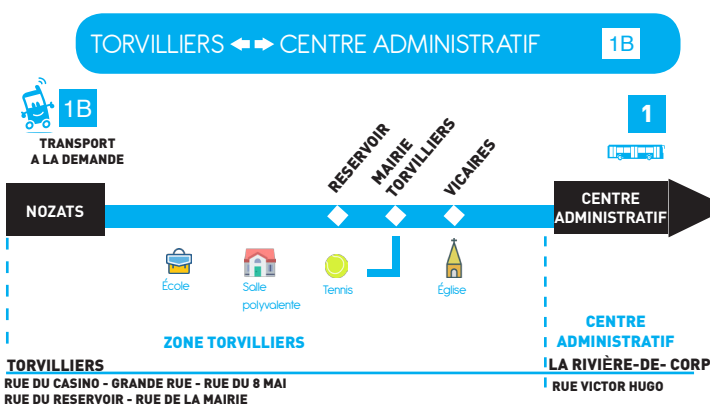

→ itinéraire Flex'Agglo 1B

Calendrier

1	1A	1B									
Horaires vacances de la Toussaint du 23/10/17 au 04/11/17											
Horaires vacances de Noël du 26/12/17 au 06/01/18