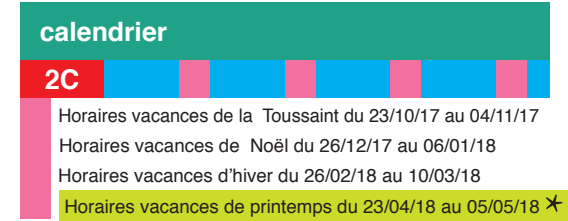

→ Calendrier Flex'Agglo 2C

* Sous réserve de décision académique

Flex'Agglo Mode d'emploi

LA PREMIÈRE FOIS

- Je me procure une carte Busséo si je n'en ai pas (voir au dos).
- Je m'inscris à Flex'Agglo sur internet ou par courrier.
- Je reçois une confirmation d'inscription par mail et/ou SMS.

ENSUITE

- Je réserve au maximum 7 jours et au minimum 2 h avant l'horaire de départ.
- Je reçois aussitôt une confirmation par mail et SMS, puis un SMS de rappel 3 h avant le départ.
- Je me présente à mon arrêt de départ 5 mn avant l'heure prévue (si possible).
- La voiture est au rendez-vous.
- J'utilise mon abonnement mensuel ou annuel (hors BASIC SCOLAIRE) un ticket 1 VOYAGE (vendu par le conducteur) ou un ticket virtuel et présente ma Busséo.
- J'annule mon déplacement 2 h avant le départ si j'ai un empêchement ; sinon, je risque une pénalité (montant disponible sur www.tcat.fr).

LE PLUS

- Je peux faire des réservations multiples par téléphone.
- Les enfants de moins de 12 ans doivent voyager accompagnés d'un adulte.