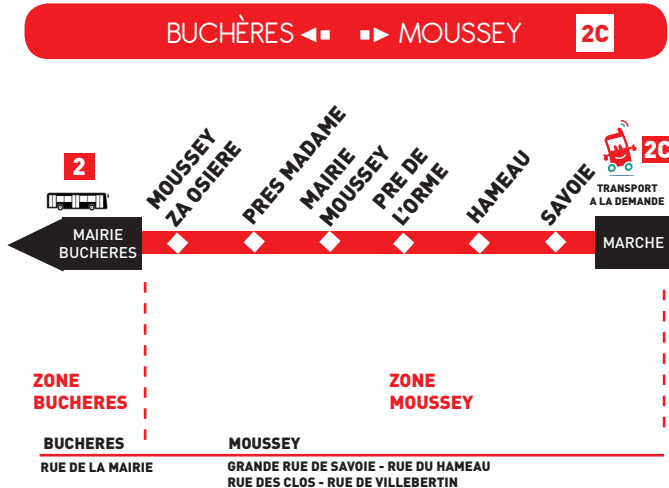

BUCHÈRES ↔ MOUSSEY

- Il fonctionne du lundi au samedi (hors jours fériés), sur la base d'horaires prédéfinis, en correspondance avec la ligne 2.
- Vous vous déplacez entre les 2 zones « MOUSSEY » et « BUCHÈRES », d'arrêt à arrêt, sur le trajet aller ou le trajet retour. Exemple : vous voyagez de l'arrêt HAMEAU DE MOUSSEY à l'arrêt MAIRIE BUCHERES. [Un trajet entre deux arrêts situés dans une même zone n'est pas possible].
- Au terminus MAIRIE BUCHERES, une correspondance avec la ligne 2 donne accès à tout le réseau TCAT.

→ itinéraire Flex'Agglo 2C

→ Horaires Flex'Agglo 2C

Moussey > Buchères Mairie Période Mini vacances

lundi à samedi

MARCHE	6:31	7:00	8:12	9:51	10:49	11:48	12:46	15:24	16:17	17:25	18:30	19:30
SAVOIE	6:32	7:01	8:13	9:52	10:50	11:49	12:47	15:25	16:18	17:26	18:31	19:31
HAMEAU	6:33	7:02	8:14	9:53	10:51	11:50	12:48	15:26	16:19	17:27	18:32	19:32
PRE DE L'ORME	6:34	7:03	8:15	9:54	10:52	11:51	12:49	15:27	16:20	17:28	18:33	19:33
MAIRIE DE MOUSSEY	6:35	7:04	8:16	9:55	10:53	11:52	12:50	15:28	16:21	17:29	18:34	19:34
PRES MADAME	6:36	7:05	8:17	9:56	10:54	11:53	12:51	15:29	16:22	17:30	18:35	19:35
MOUSSEY ZA OSIERE	6:37	7:06	8:18	9:57	10:55	11:54	12:52	15:30	16:23	17:31	18:36	19:36
MAIRIE BUCHERES	6:41	7:10	8:22	10:01	10:59	11:58	12:56	15:34	16:27	17:35	18:40	19:40

→ Horaires Flex'Agglo 2C

Buchères Mairie > Moussey Période Mini vacances

lundi à samedi

MAIRIE BUCHERES	6:53	7:28	8:02	9:45	11:45	12:44	13:21	14:32	15:40	17:23	18:31	19:32
MOUSSEY ZA OSIERE	6:57	7:32	8:06	9:49	11:49	12:48	13:25	14:36	15:44	17:27	18:35	19:36
PRES MADAME	6:58	7:33	8:07	9:50	11:50	12:49	13:26	14:37	15:45	17:28	18:36	19:37
MAIRIE DE MOUSSEY	6:59	7:34	8:08	9:51	11:51	12:50	13:27	14:38	15:46	17:29	18:37	19:38
PRE DE L'ORME	7:00	7:35	8:09	9:52	11:52	12:51	13:28	14:39	15:47	17:30	18:38	19:39
HAMEAU	7:01	7:36	8:10	9:53	11:53	12:52	13:29	14:40	15:48	17:31	18:39	19:40
SAVOIE	7:02	7:37	8:11	9:54	11:54	12:53	13:30	14:41	15:49	17:32	18:40	19:41
MARCHE	7:03	7:38	8:12	9:55	11:55	12:54	13:31	14:42	15:50	17:33	18:41	19:42