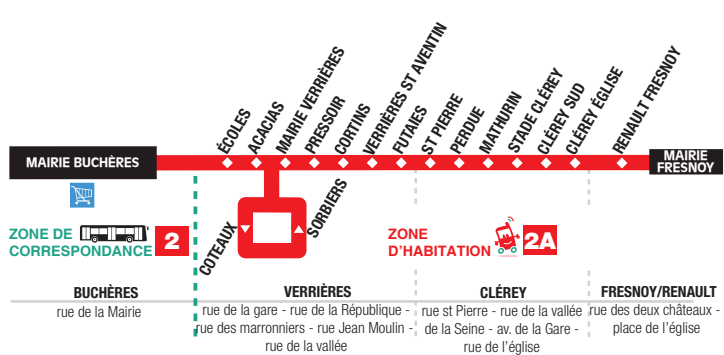

Exemple : vous voyagez de l'arrêt MATHURIN à l'arrêt MAIRIE BUCHÈRES. Un trajet entre deux arrêts situés dans une même zone n'est pas possible.

- Au terminus MAIRIE BUCHÈRES, une correspondance avec la ligne 2 donne accès à tout le réseau TCAT.

* bus ligne 2 vers ZI CHAPELLE via Troyes centre

samedi	
MAIRIE FRESNOY	6:27 6:59 7:36 8:10 8:44 10:13 12:10 13:17 14:58 16:57 18:08 19:08
RENAULT FRESNOY	6:29 7:01 7:38 8:12 8:46 10:15 12:12 13:19 15:00 16:59 18:10 19:10
CLÉREY EGLISE	6:31 7:03 7:40 8:14 8:48 10:17 12:14 13:21 15:02 17:01 18:12 19:12
CLÉREY SUD	6:34 7:06 7:43 8:17 8:51 10:20 12:17 13:24 15:05 17:04 18:15 19:15
MATHURIN	6:36 7:08 7:45 8:19 8:53 10:22 12:19 13:26 15:07 17:06 18:17 19:17
SAINT PIERRE	6:38 7:10 7:47 8:21 8:55 10:24 12:21 13:28 15:09 17:08 18:19 19:19
FUTAIES	6:40 7:12 7:49 8:23 8:57 10:26 12:23 13:30 15:11 17:10 18:21 19:21
CORTINS	6:42 7:14 7:51 8:25 8:59 10:28 12:25 13:32 15:13 17:12 18:23 19:23
MAIRIE DE VERRIÈRES	6:44 7:16 7:53 8:27 9:01 10:30 12:27 13:34 15:15 17:14 18:25 19:25
COTEAUX	6:46 7:18 7:55 8:29 9:03 10:32 12:29 13:36 15:17 17:16 18:27 19:27
ACACIAS	6:49 7:21 7:58 8:32 9:06 10:35 12:32 13:39 15:20 17:19 18:30 19:30
ECOLES	6:50 7:22 7:59 8:33 9:07 10:36 12:33 13:40 15:21 17:20 18:31 19:31
MAIRIE BUCHÈRES	6:56 7:28 8:05 8:39 9:13 10:42 12:39 13:46 15:27 17:26 18:37 19:37

* Lu, Ma, Je, Ve : bus ligne 34 à 17h35 Buchères P. Activités - Me : Allô TAD

→ itinéraire Flex'Agglo 2A

BUCHÈRES ↔ VERRIÈRES-CLÉREY-RENAULT-FRESNOY LE CHATEAU

Flex'Agglo Mode d'emploi

LA PREMIÈRE FOIS

- Je me procure une carte Busséo si je n'en ai pas (voir au dos).
- Je m'inscris à Flex'Agglo sur internet ou par courrier.
- Je reçois une confirmation d'inscription par mail et/ou SMS.