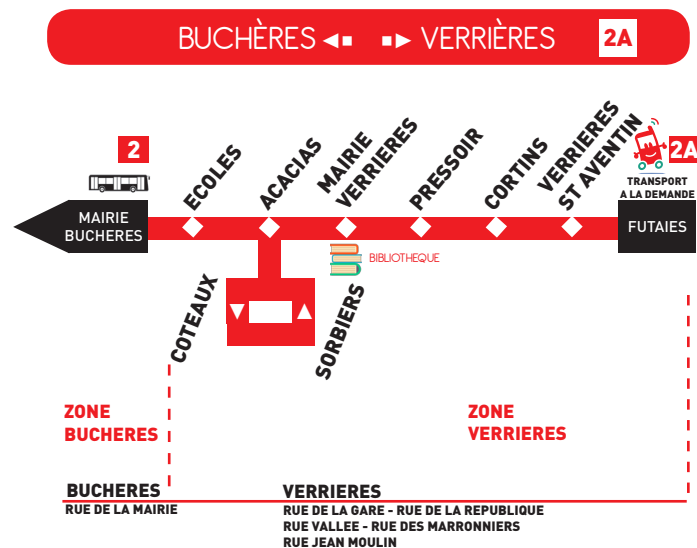

BUCHÈRES ↔ VERRIÈRES

- Il fonctionne du lundi au samedi (hors jours fériés), sur la base d'horaires prédéfinis, en correspondance avec la ligne **2**.
- Vous vous déplacez entre les 2 zones « VERRIÈRES » et « BUCHÈRES », d'arrêt à arrêt, sur le trajet aller ou le trajet retour. Exemple : vous voyagez de l'arrêt PRESOIR DE VERRIÈRES à l'arrêt MAIRIE BUCHERES.
  [Un trajet entre deux arrêts situés dans une même zone n'est pas possible].
- Au terminus MAIRIE BUCHERES, une correspondance avec la ligne **2** donne accès à tout le réseau TCAT.

→ itinéraire Flex'Agglo **2A**