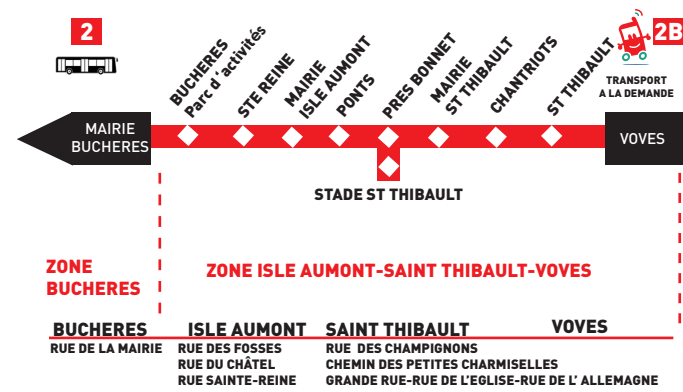

www.tcat.fr

Flex'Agglo 2B

BUCHÈRES ↔ ISLE AUMONT-ST THIBAUT-VOVES

- Il fonctionne du lundi au samedi (*hors jours fériés*), sur la base d'horaires prédéfinis, en correspondance avec la ligne 2.
- Vous vous déplacez entre les 2 zones : « ISLE AUMONT-SAINTE THIBAUT-VOVES » et « BUCHÈRES », d'arrêt à arrêt, sur le trajet aller ou le trajet retour.
Exemple : vous voyagez de l'arrêt CHANTRIOT à l'arrêt MAIRIE BUCHERES. *[Un trajet entre deux arrêts situés dans une même zone n'est pas possible].*
- Au terminus MAIRIE BUCHERES, une correspondance avec la ligne 2 donne accès à tout le réseau TCAT.

→ itinéraire Flex'Agglo 2B

BUCHÈRES ↔ ISLE AUMONT-SAINTE THIBAUT-VOVES 2B

→ Horaires Flex'Agglo 2B

Voves > Buchères Mairie Période scolaire

lundi à vendredi *													
VOVES	6:23	-	7:17	8:18	8:50	9:50	12:31	13:01	13:31	16:03	17:24	18:31	19:21
SAINT THIBAUT	6:27	6:49	7:21	8:22	8:54	9:54	12:35	13:05	13:35	16:07	17:28	18:35	19:25
CHANTRIOTS	6:28	6:50	7:22	8:23	8:55	9:55	12:36	13:06	13:36	16:08	17:29	18:36	19:26
MAIRIE ST THIBAUT	6:29	6:51	7:23	8:24	8:56	9:56	12:37	13:07	13:37	16:09	17:30	18:37	19:27
STADE ST THIBAUT	6:30	6:45	7:24	8:25	8:57	9:57	12:38	13:08	13:38	16:10	17:31	18:38	19:28
PRES BONNET	6:31	6:45	7:25	8:26	8:58	9:58	12:39	13:09	13:39	16:11	17:32	18:39	19:29
PONTS	6:33	6:54	7:27	8:28	9:00	10:00	12:41	13:11	13:41	16:13	17:34	18:41	19:31
MAIRIE ISLE AUMONT	6:34	6:54	7:28	8:29	9:01	10:01	12:42	13:12	13:42	16:14	17:35	18:42	19:32
SAINTE REINE	6:35	6:55	7:29	8:30	9:02	10:02	12:43	13:13	13:43	16:15	17:36	18:43	19:33
BUCHERES Parc D'Act	6:39	-	7:33	8:34	9:06	10:06	12:47	13:17	13:47	16:19	17:40	18:47	19:37
MAIRIE BUCHERES	6:44	-	7:38	8:39	9:11	10:11	12:52	13:22	13:52	16:24	17:45	18:52	19:42