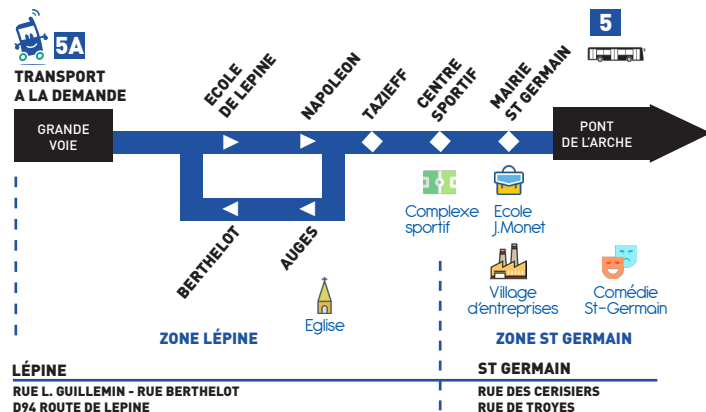

TCAT

Horaires scolaires à compter du 4 septembre 2017

Flex' Agglo 
Il suffit de demander !

Flex'Agglo | 5A
ST GERMAIN ↔ LÉPINE

www.tcat.fr

TCAT

Flex'Agglo

Il suffit de demander !

Flex'Agglo 5A

ST GERMAIN ↔ LÉPINE

- Il fonctionne du lundi au samedi (hors jours fériés), sur la base d'horaires prédéfinis, en correspondance avec la ligne 5.
- Vous vous déplacez entre les 2 zones « LÉPINE » et « ST GERMAIN », d'arrêt à arrêt, sur le trajet aller ou le trajet retour. Exemple : vous voyagez de l'arrêt ÉCOLE DE LÉPINE à l'arrêt MAIRIE ST GERMAIN. [Un trajet entre deux arrêts situés dans une même zone n'est pas possible].
- Au terminus PONT DE L'ARCHE, une correspondance avec la ligne 5 donne accès à tout le réseau TCAT.

itinéraire Flex'Agglo 5A

ST GERMAIN ↔ LÉPINE 5A

Calendrier

5 5A

Horaires applicables à partir du 4 septembre 2017

→ Horaires Flex'Agglo 5A

Saint-Germain > Lépine

lundi à vendredi

PONT DE L'ARCHE	7:50	8:52	10:05	12:32	13:42	14:56	17:11	17:49	18:44	19:28
MAIRIE DE ST GERMAIN	7:52	8:54	10:07	12:34	13:44	14:58	17:13	17:51	18:46	19:30
CENTRE SPORTIF	7:55	8:57	10:10	12:37	13:47	15:01	17:16	17:54	18:49	19:33
TAZIEFF	7:56	8:58	10:11	12:38	13:48	15:02	17:17	17:55	18:50	19:34
AUGES	7:57	8:59	10:12	12:39	13:49	15:03	17:18	17:56	18:51	19:35
BERTHELOT	7:58	9:00	10:13	12:40	13:50	15:04	17:19	17:57	18:52	19:36
GRANDE VOIE	7:59	9:01	10:14	12:41	13:51	15:05	17:20	17:58	18:53	19:37
ÉCOLE DE LÉPINE	8:00	9:02	10:15	12:42	13:52	15:06	17:21	17:59	18:54	19:38
NAPOLÉON	8:01	9:03	10:16	12:43	13:53	15:07	17:22	18:00	18:55	19:39