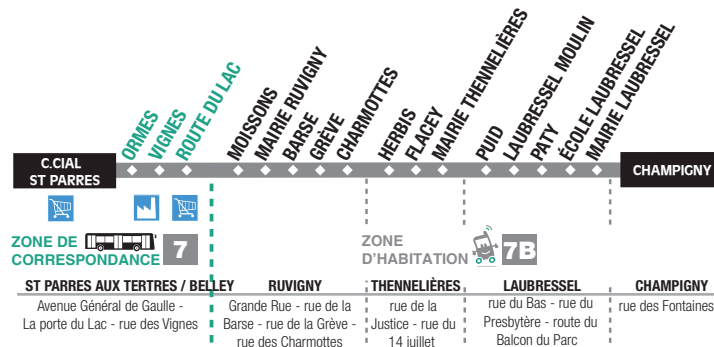

samedi											
C.CIAL ST PARRES	8:17	9:41	10:43	11:45	12:49	13:51	15:06	16:09	16:50	17:43	18:53 19:32
ORMES	8:18	9:42	10:44	11:46	12:50	13:52	15:07	16:10	16:51	17:44	18:54 19:33
ROUTE DU LAC	8:19	9:43	10:45	11:47	12:51	13:53	15:08	16:11	16:52	17:45	18:55 19:34
MOISSONS	8:26	9:50	10:52	11:54	12:58	14:00	15:15	16:18	16:59	17:52	19:02 19:41
MAIRIE RUVIGNY	8:27	9:51	10:53	11:55	12:59	14:01	15:16	16:19	17:00	17:53	19:03 19:42
GRÈVE	8:28	9:52	10:54	11:56	13:00	14:02	15:17	16:20	17:01	17:54	19:04 19:43
CHARMOTTES	8:29	9:53	10:55	11:57	13:01	14:03	15:18	16:21	17:02	17:55	19:05 19:44
HERBIS	8:32	9:56	10:58	12:00	13:04	14:06	15:21	16:24	17:05	17:58	19:08 19:47
MAIRIE THENNELIÈRES	8:33	9:57	10:59	12:01	13:05	14:07	15:22	16:25	17:06	17:59	19:09 19:48
PUID	8:37	10:01	11:03	12:05	13:09	14:11	15:26	16:29	17:10	18:03	19:13 19:52
PATY	8:38	10:02	11:04	12:06	13:10	14:12	15:27	16:30	17:11	18:04	19:14 19:53
MAIRIE LAUBRESSEL	8:40	10:04	11:06	12:08	13:12	14:14	15:29	16:32	17:13	18:06	19:16 19:55
CHAMPIGNY	8:43	10:07	11:09	12:11	13:15	14:17	15:32	16:35	17:16	18:09	19:19 19:58

→ itinéraire Flex'Agglo **7B**

SAINT PARRES AUX TERTRES ↔
RUVIGNY-THENNELIÈRES-LAUBRESSEL-CHAMPIGNY

Flex'Agglo Mode d'emploi

LA PREMIÈRE FOIS

- Je me procure une carte Busséo si je n'en ai pas (voir au dos).
- Je m'inscris à Flex'Agglo sur internet ou par courrier.
- Je reçois une confirmation d'inscription par mail et/ou SMS.

ENSUITE

- Je réserve au maximum 7 jours et au minimum 2 h avant l'heure de départ.
- Je reçois aussitôt une confirmation par mail et SMS, puis un SMS de rappel 3 h avant le départ.
- Je me présente à mon arrêt de départ 5 mn avant l'heure prévue (si possible).
- La voiture est au rendez-vous.
- J'utilise mon abonnement mensuel ou annuel (*hors BASIC SCOLAIRE*) un ticket 1 VOYAGE (vendu par le conducteur) ou un ticket virtuel et présente ma Busséo.
- J'annule mon déplacement 2 h avant le départ si j'ai un empêchement ; sinon, je risque une pénalité (montant disponible sur www.tcat.fr).

Calendrier

7 7B à partir du 16/07

- Horaires applicables à partir du 8 janvier 2018
- Horaires été

INFOS PLUS

- Je peux faire des réservations multiples par téléphone.
- Les enfants de moins de 12 ans doivent voyager accompagnés d'un adulte.

Allo TCAT ! 03 25 70 49 00