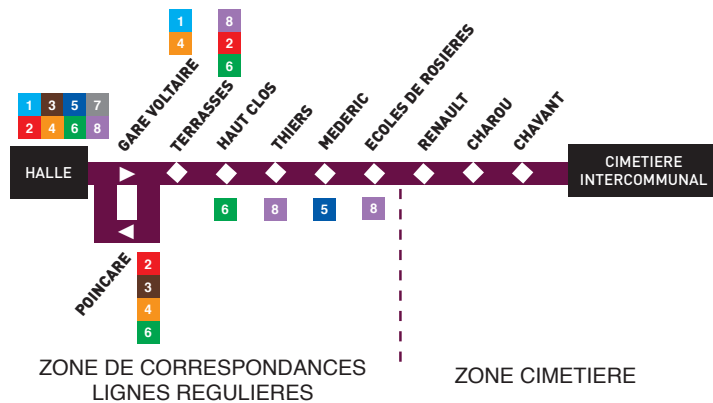

[www.tcat.fr](http://www.tcat.fr)

**Flex' Agglo**   
Il suffit de demander !

Flex'Agglo

Ci

TROYES CENTRE ↔ CIMETIERE INTERCOMMUNAL

# Flex'Agglo

Il suffit de demander!

Flex'Agglo

Ci

## TROYES CENTRE ↔ CIMETIERE INTERCOMMUNAL

- Ce service fonctionne du lundi au samedi (*hors jours fériés*), sur la base d'horaires prédéfinis.
- Vous vous déplacez entre les 2 zones d'arrêt à arrêt, sur le trajet aller ou le trajet retour.  
Exemple : vous voyagez de l'arrêt POINCARE à l'arrêt CIMETIERE INTERCOMMUNAL.  
*[Un trajet entre deux arrêts situés dans une même zone n'est pas possible].*

## → itinéraire Flex'Agglo Ci