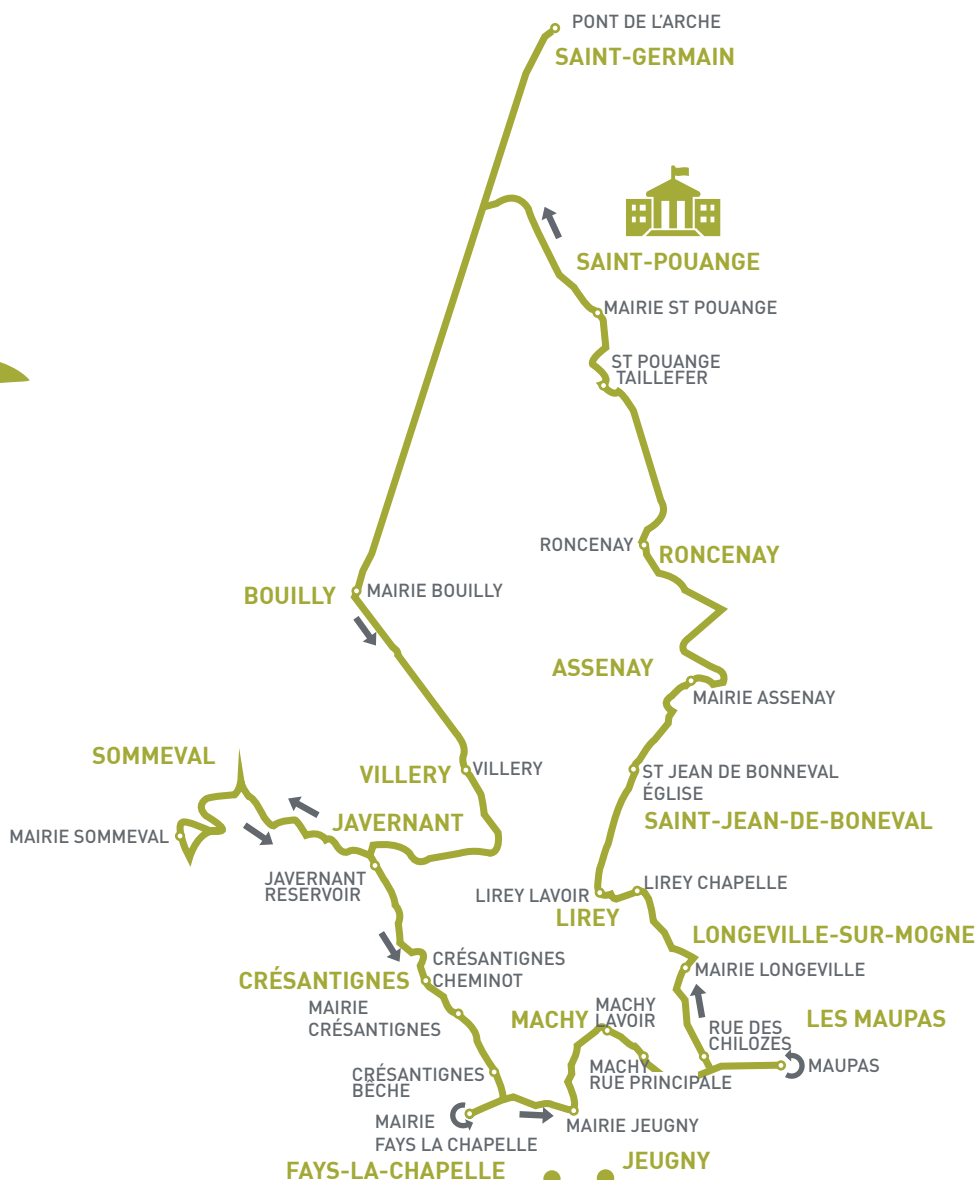

À COMPTER DE
JANVIER 2018

NAVETTE

103

→ Embarquez à bord de la navette 103 qui dessert 14 nouvelles communes : une liaison avec le centre ville de Troyes en correspondance avec la ligne **5** !

→ Elle fonctionne tous les mercredis et samedis de l'année, y compris durant les petites vacances scolaires et l'été

Retrouvez nos tarifs et plus d'informations sur notre site internet

ST GERMAIN	● PONT DE L'ARCHE	10:19	15:42
BOUILLY	● MAIRIE BOUILLY	10:29	15:52
VILLERY	● VILLERY	10:33	15:56
SOMMEVAL	● MAIRIE SOMMEVAL	10:43	16:06
JAVERNANT	● JAVERNANT RÉSERVOIR	10:49	16:12
CRÉSANTIGNES	● CRÉSANTIGNES CHEMINOT	10:51	16:14
	● MAIRIE CRÉSANTIGNES	10:52	16:15
	● CRÉSANTIGNES BÊCHE	10:53	16:16
FAYS LA CHAPELLE	● MAIRIE FAYS LA CHAPELLE	10:55	16:18
JEUGNY	● JEUGNY ÉCOLE	10:56	16:19
MACHY	● MACHY LAVOIR	10:58	16:21
	● MACHY RUE PRINCIPALE	10:59	16:22
MAUPAS	● MAUPAS	11:02	16:25
	● MAUPAS-CHILOZES	11:03	16:26
LONGEVILLE SUR MOGNE	● MAIRIE LONGEVILLE	11:05	16:28
LIREY	● LIREY CHAPELLE	11:07	16:30
	● LIREY LAVOIR	11:08	16:31
ST JEAN DE BONEVAL	● ST JEAN DE BONEVAL ÉGLISE	11:11	16:34
ASSENAY	● MAIRIE ASSENAY	11:13	16:36
RONCENAY	● RONCENAY	11:17	16:40
ST POUANGE	● ST POUANGE TAILLEFER	11:24	16:47
	● MAIRIE ST POUANGE	11:26	16:49
ST GERMAIN	● PONT DE L'ARCHE	11:33	16:56