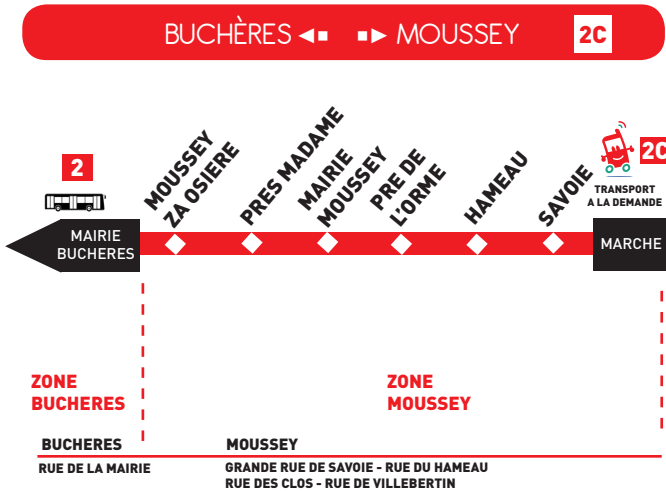

Flex'Agglo

Il suffit de demander !

Flex'Agglo 2C

BUCHÈRES ↔ MOUSSEY

- Il fonctionne du lundi au samedi (hors jours fériés), sur la base d'horaires prédéfinis, en correspondance avec la ligne 2.
- Vous vous déplacez entre les 2 zones « MOUSSEY » et « BUCHÈRES », d'arrêt à arrêt, sur le trajet aller ou le trajet retour. Exemple : vous voyagez de l'arrêt HAMEAU DE MOUSSEY à l'arrêt MAIRIE BUCHERES. [Un trajet entre deux arrêts situés dans une même zone n'est pas possible].
- Au terminus MAIRIE BUCHERES, une correspondance avec la ligne 2 donne accès à tout le réseau TCAT.

itinéraire Flex'Agglo 2C

→ Horaires Flex'Agglo 2C

Moussey > Buchères Mairie Période scolaire

lundi à vendredi		*											
MARCHE	6:34	7:05	7:28	7:59	9:15	10:31	12:42	13:12	15:28	16:14	17:35	18:42	19:32
SAVOIE	6:35	7:04	7:29	8:00	9:16	10:32	12:43	13:13	15:29	16:15	17:36	18:43	19:33
HAMEAU	6:36	7:03	7:30	8:01	9:17	10:33	12:44	13:14	15:30	16:16	17:37	18:44	19:34
PRE DE L'ORME	6:37	7:02	7:31	8:02	9:18	10:34	12:45	13:15	15:31	16:17	17:38	18:45	19:35
MAIRIE DE MOUSSEY	6:38	7:01	7:32	8:03	9:19	10:35	12:46	13:16	15:32	16:18	17:39	18:46	19:36
PRES MADAME	6:39	7:01	7:33	8:04	9:20	10:36	12:47	13:17	15:33	16:19	17:40	18:47	19:37
MOUSSEY ZA OSIERE	6:40	7:00	7:34	8:05	9:21	10:37	12:48	13:18	15:34	16:20	17:41	18:48	19:38
MAIRIE BUCHERES	6:44	-	7:38	8:09	9:25	10:41	12:52	13:22	15:38	16:24	17:45	18:52	19:42

* bus ligne 2 en correspondance à Bréviandes à 7h18 pour le centre ville de Troyes

samedi

MARCHE	6:46	7:18	8:29	9:42	10:32	12:29	13:02	15:17	16:08	17:51	18:54	19:27
SAVOIE	6:47	7:19	8:30	9:43	10:33	12:30	13:03	15:18	16:09	17:52	18:55	19:28
HAMEAU	6:48	7:20	8:31	9:44	10:34	12:31	13:04	15:19	16:10	17:53	18:56	19:29
PRE DE L'ORME	6:49	7:21	8:32	9:45	10:35	12:32	13:05	15:20	16:11	17:54	18:57	19:30
MAIRIE DE MOUSSEY	6:50	7:22	8:33	9:46	10:36	12:33	13:06	15:21	16:12	17:55	18:58	19:31
PRES MADAME	6:51	7:23	8:34	9:47	10:37	12:34	13:07	15:22	16:13	17:56	18:59	19:32
MOUSSEY ZA OSIERE	6:52	7:24	8:35	9:48	10:38	12:35	13:08	15:23	16:14	17:57	19:00	19:33
MAIRIE BUCHERES	6:56	7:28	8:39	9:52	10:42	12:39	13:12	15:27	16:18	18:01	19:04	19:37

→ Horaires Flex'Agglo 2C

Buchères Mairie > Moussey Période scolaire

lundi à vendredi	
MAIRIE BUCHERES	6:57 7:25 8:30 9:58 11:43 12:43 13:07 13:38 16:44 17:31 18:04 18:36 19:35
MOUSSEY ZA OSIERE	7:01 7:29 8:34 10:02 11:47 12:47 13:11 13:42 16:48 17:35 18:08 18:40 19:39
PRES MADAME	7:02 7:30 8:35 10:03 11:48 12:48 13:12 13:43 16:49 17:36 18:09 18:41 19:40
MAIRIE DE MOUSSEY	7:03 7:31 8:36 10:04 11:49 12:49 13:13 13:44 16:50 17:37 18:10 18:42 19:41
PRE DE L'ORME	7:04 7:32 8:37 10:05 11:50 12:50 13:14 13:45 16:51 17:38 18:11 18:43 19:42
HAMEAU	7:05 7:33 8:38 10:06 11:51 12:51 13:15 13:46 16:52 17:39 18:12 18:44 19:43
SAVOIE	7:06 7:34 8:39 10:07 11:52 12:52 13:16 13:47 16:53 17:40 18:13 18:45 19:44
MARCHE	7:07 7:35 8:40 10:08 11:53 12:53 13:17 13:48 16:54 17:41 18:14 18:46 19:45

→ Horaires Flex'Agglo 2C

Buchères Mairie > Moussey Période scolaire

samedi	
MAIRIE BUCHERES	6:45 7:16 7:49 10:16 11:22 12:29 13:01 14:06 15:50 17:17 18:26 19:31
MOUSSEY ZA OSIERE	6:49 7:20 7:53 10:20 11:26 12:33 13:05 14:10 15:54 17:21 18:30 19:35
PRES MADAME	6:50 7:21 7:54 10:21 11:27 12:34 13:06 14:11 15:55 17:22 18:31 19:36
MAIRIE DE MOUSSEY	6:51 7:22 7:55 10:22 11:28 12:35 13:07 14:12 15:56 17:23 18:32 19:37
PRE DE L'ORME	6:52 7:23 7:56 10:23 11:29 12:36 13:08 14:13 15:57 17:24 18:33 19:38
HAMEAU	6:53 7:24 7:57 10:24 11:30 12:37 13:09 14:14 15:58 17:25 18:34 19:39
SAVOIE	6:54 7:25 7:58 10:25 11:31 12:38 13:10 14:15 15:59 17:26 18:35 19:40
MARCHE	6:55 7:26 7:59 10:26 11:32 12:39 13:11 14:16 16:00 17:27 18:36 19:41