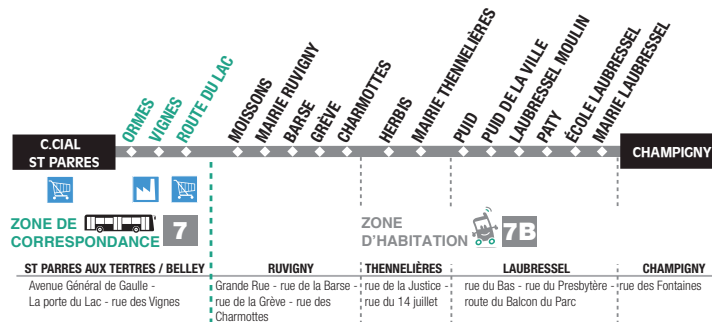

Allô TCAT ! 03 25 70 49 00

SAINT PARRES AUX TERTRES ↔

RUVIGNY-THENNELIÈRES-LAUBRESSEL-CHAMPIGNY

- Il fonctionne du lundi au samedi (*hors jours fériés*), sur la base d'horaires prédéfinis, en correspondance avec la ligne 7.
- Vous vous déplacez entre les 2 zones «ST PARRES AUX TERTRES» et «RUVIGNY-THENNELIÈRES-LAUBRESSEL-CHAMPIGNY», d'arrêt à arrêt, sur le trajet aller ou le trajet retour.

Exemple : vous voyagez de l'arrêt MAIRIE THENNELIÈRES à l'arrêt C.CIAL ST PARRES.

Un trajet entre deux arrêts situés dans une même zone n'est pas possible.

- Au terminus C.CIAL ST PARRES, une correspondance avec la ligne 7 donne accès à tout le réseau TCAT.

Calendrier

7	7B	à partir du 16/07
Horaires applicables à partir du 8 janvier 2018		
Horaires été		

itinéraire Flex'Agglo 7B

SAINT PARRES AUX TERTRES ◀ ▶
RUVIGNY-THENNELIÈRES-LAUBRESSEL-CHAMPIGNY

→ Horaires Flex'Agglo 7B