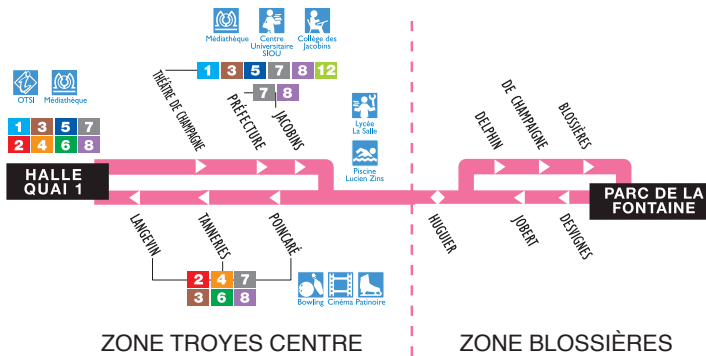

**Flex' Agglo**   
*Il suffit de demander !*

Flex'Agglo

9A

CENTRE TROYES ← → BLOSSIÈRES

[www.tcat.fr](http://www.tcat.fr)

# Flex'Agglo

Il suffit de demander !

Flex'Agglo

9A

## TROYES CENTRE ↔ BLOSSIÈRES

- Ce service fonctionne du lundi au samedi (hors jours fériés), sur la base d'horaires prédéfinis.
- Vous vous déplacez entre les 2 zones « TROYES CENTRE » et « BLOSSIÈRES », d'arrêt à arrêt, sur le trajet aller ou le trajet retour. Exemple : vous voyagez de l'arrêt TANNERIES à l'arrêt DESVIGNES. [Un trajet entre deux arrêts situés dans une même zone n'est pas possible].

## itinéraire Flex'Agglo 9A