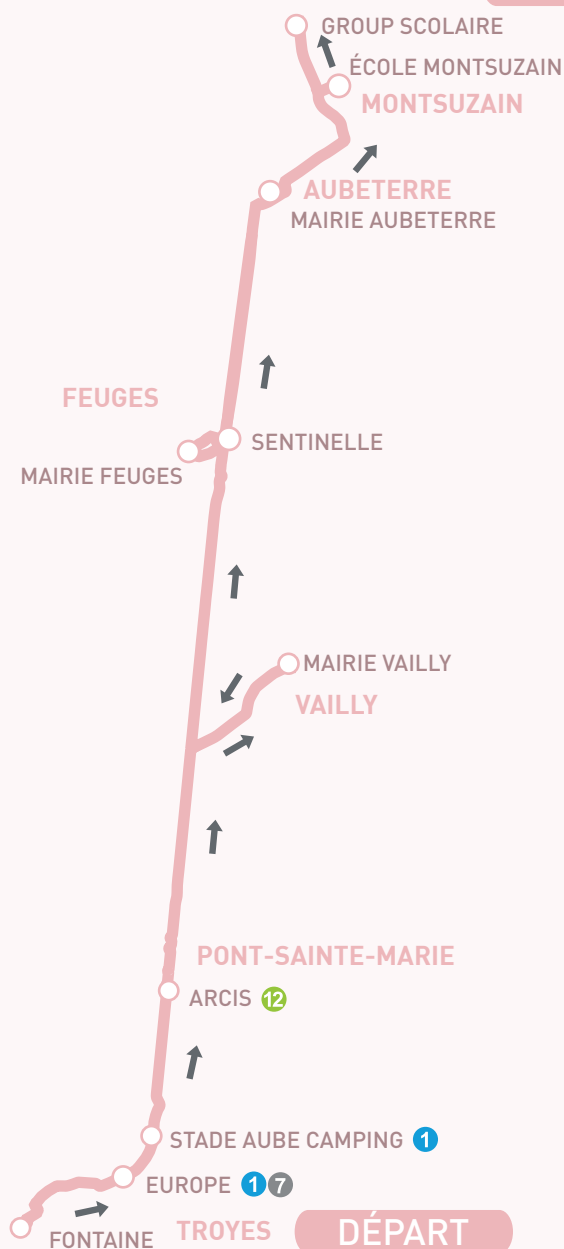

À COMPTER DE
JANVIER 2018

LIGNE
EXPRESS

202

Sens Montsuzain vers Troyes

DÉPART

→ Profitez du confort d'un autocar de tourisme avec ceinture de sécurité

→ Il vous embarquera à son bord tous les mercredis et samedis (hors vacances d'été)

→ Destination le centre-ville de Troyes où vous pourrez passer vos après-midi

Retrouvez nos tarifs et plus d'informations sur notre site internet ou en mairie

SENS ALLER

1er passage

MONTSUZAIN	● GROUPE SCOLAIRE	13:30
	● ÉCOLE MONTSUZAIN	13:35
AUBETERRE	● MAIRIE AUBETERRE	13:43
FEUGES	● SENTINELLE	13:47
	● MAIRIE FEUGES	13:50
VAILLY	● MAIRIE VAILLY	13:57
PONT-ST-MARIE	● ARCIS	14:04
TROYES	● STADE AUBE CAMPING	14:09
	● EUROPE	14:12
	● FONTAINE	14:17

À COMPTER DE
JANVIER 2018

LIGNE
EXPRESS

202

Sens Troyes vers Montsuzain

ARRIVÉE

→ Profitez du confort d'un autocar de tourisme avec ceinture de sécurité

→ Il vous embarquera à son bord tous les mercredis et samedis (hors vacances d'été)

→ Destination le centre-ville de Troyes où vous pourrez passer vos après-midi

€ Retrouvez nos tarifs et plus d'informations sur notre site internet ou en mairie

SENS RETOUR

1er passage

TROYES	● FONTAINE	18:00
	● EUROPE	18:05
	● STADE AUBE CAMPING	18:08
PONT-ST-MARIE	● ARCIS	18:13
VAILLY	● MAIRIE VAILLY	18:20
FEUGES	● SENTINELLE	18:27
	● MAIRIE FEUGES	18:30
AUBETERRE	● MAIRIE AUBETERRE	18:35
MONTSUZAIN	● GROUPE SCOLAIRE	18:43
	● ÉCOLE MONTSUZAIN	18:48