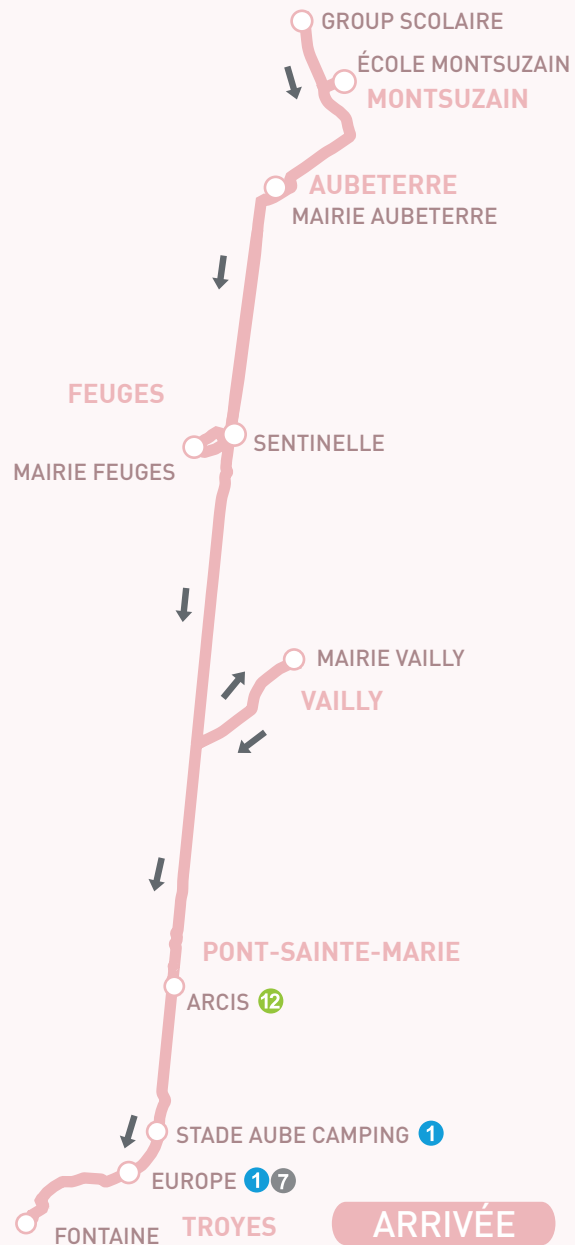

À COMPTER DE
JANVIER 2018

LIGNE
EXPRESS

202

Sens Montsuzain vers Troyes

DÉPART

→ Profitez du confort d'un autocar de tourisme avec ceinture de sécurité

→ Il vous embarquera à son bord tous les mercredis et samedis (hors vacances d'été)

→ Destination le centre-ville de Troyes où vous pourrez passer vos après-midi

Retrouvez nos tarifs et plus d'informations sur notre site internet ou en mairie

SENS ALLER

1er passage

MONTSUZAIN	● GROUPE SCOLAIRE	13:30
	● ÉCOLE MONTSUZAIN	13:35
AUBETERRE	● MAIRIE AUBETERRE	13:43
FEUGES	● SENTINELLE	13:47
	● MAIRIE FEUGES	13:50
VAILLY	● MAIRIE VAILLY	13:57
PONT-ST-MARIE	● ARCIS	14:04
TROYES	● STADE AUBE CAMPING	14:09
	● EUROPE	14:12
	● FONTAINE	14:17

À COMPTER DE
JANVIER 2018

LIGNE
EXPRESS

202

Sens Troyes vers Montsuzain

ARRIVÉE

→ Profitez du confort d'un autocar de tourisme avec ceinture de sécurité

→ Il vous embarquera à son bord tous les mercredis et samedis (hors vacances d'été)

→ Destination le centre-ville de Troyes où vous pourrez passer vos après-midi

€ Retrouvez nos tarifs et plus d'informations sur notre site internet ou en mairie

SENS RETOUR

1er passage

TROYES	● FONTAINE	18:00
	● EUROPE	18:05
	● STADE AUBE CAMPING	18:08
PONT-ST-MARIE	● ARCIS	18:13
VAILLY	● MAIRIE VAILLY	18:20
FEUGES	● SENTINELLE	18:27
	● MAIRIE FEUGES	18:30
AUBETERRE	● MAIRIE AUBETERRE	18:35
MONTSUZAIN	● GROUPE SCOLAIRE	18:43
	● ÉCOLE MONTSUZAIN	18:48